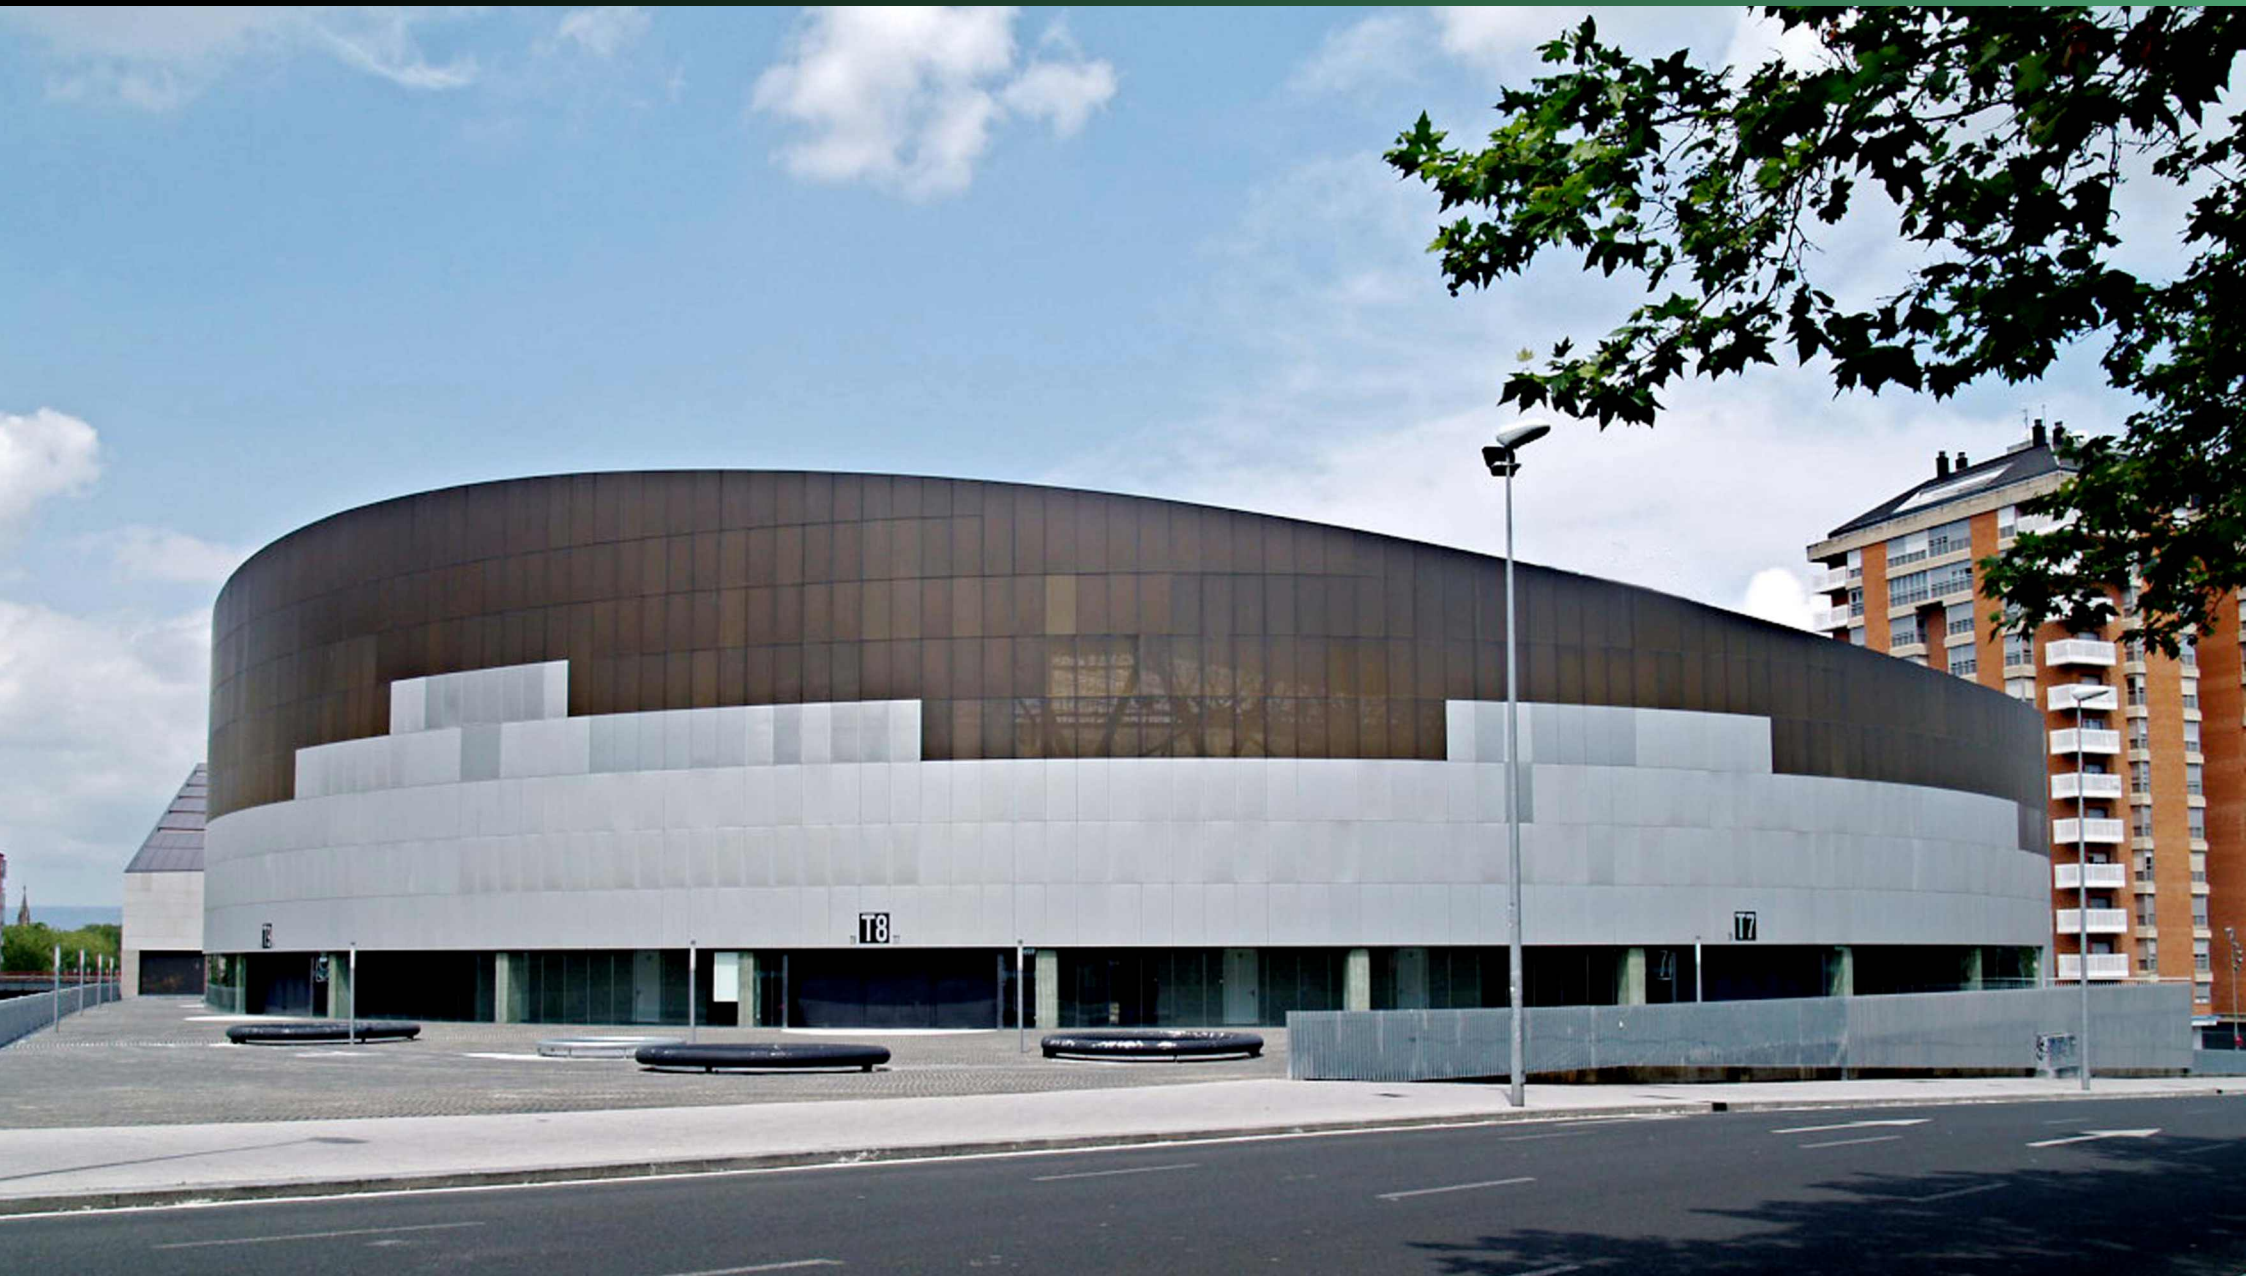

Europa Biltzar Jauregia Palacio de Congresos Europa

Gasteiz auditorio berria Nuevo auditorio Vitoria-Gasteiz

Erabilera askotariko instalazioa Iradier Arena **Multiusos Iradier Arena**

C4 Villa Suso jauregia
Palacio de Villa Suso

6 Principal Antzokia
Teatro Principal