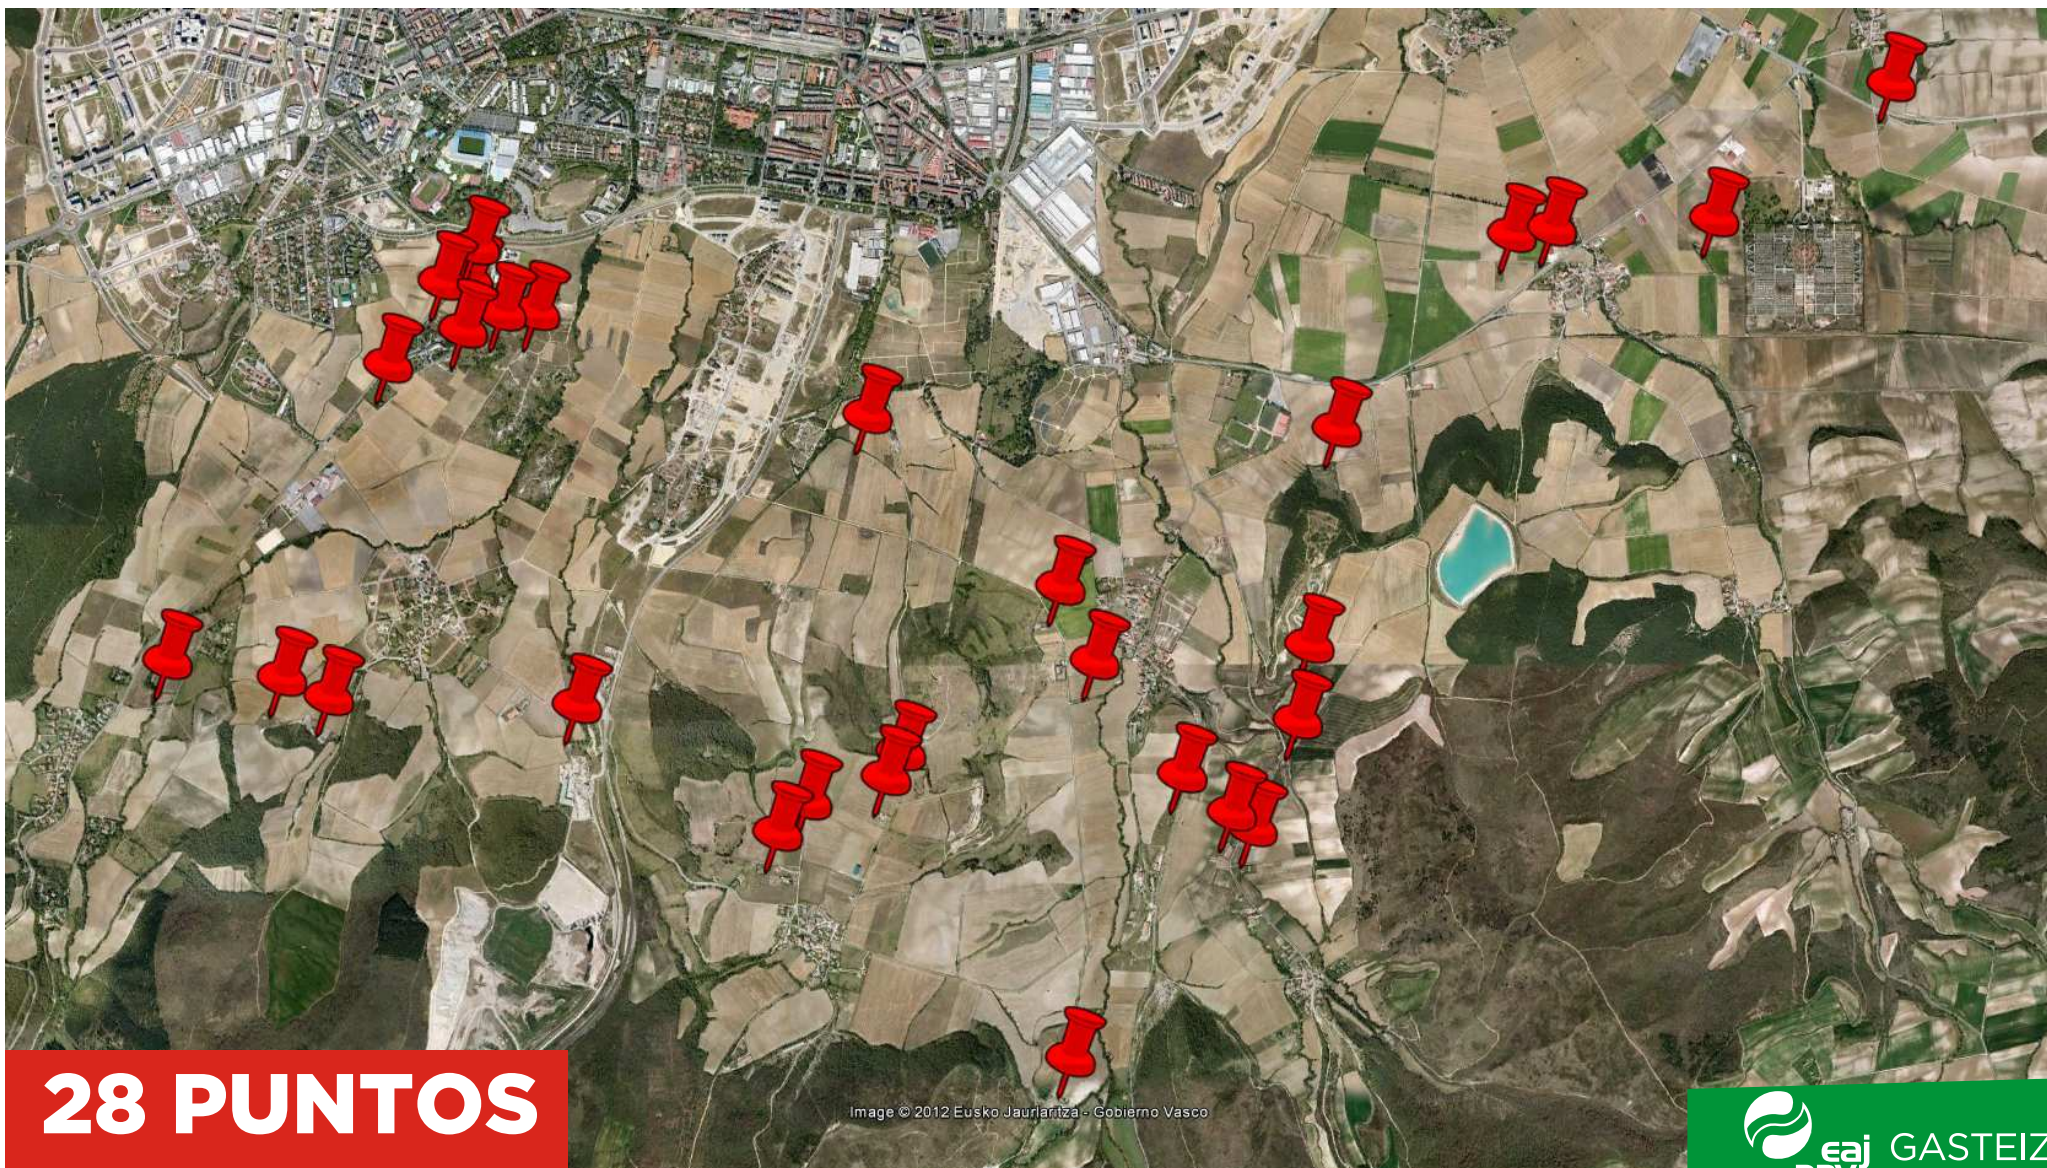

70 PUNTOS NEGROS

DE LA ZONA RURAL
Y EL ENTORNO NATURAL

Análisis de espacios degradados en el
paisaje del municipio de Vitoria-Gasteiz

ej
PNV

GASTEIZ

70 PUNTOS NEGROS

DE LA ZONA RURAL
Y EL ENTORNO NATURAL

Visión global
Ikuspegi orokorra

Image © 2012 Eusko Jaurlaritza - Gobierno Vasco

70 PUNTOS NEGROS

DE LA ZONA RURAL
Y EL ENTORNO NATURAL

Vista de la zona Sur
Hegoaldeko ikuspegia

28 PUNTOS

Image © 2012 Eusko Jaurlaritza - Gobierno Vasco

70 PUNTOS NEGROS

DE LA ZONA RURAL
Y EL ENTORNO NATURAL

Vista de la zona Este
Ekialdeko ikuspegia

24 PUNTOS

Image © 2012 Eusko Jauriaritza - Gobierno Vasco

Cerramientos y construcciones irregulares

Image © 2012 Eusko Jaurlaritzza - Gobierno Vasco