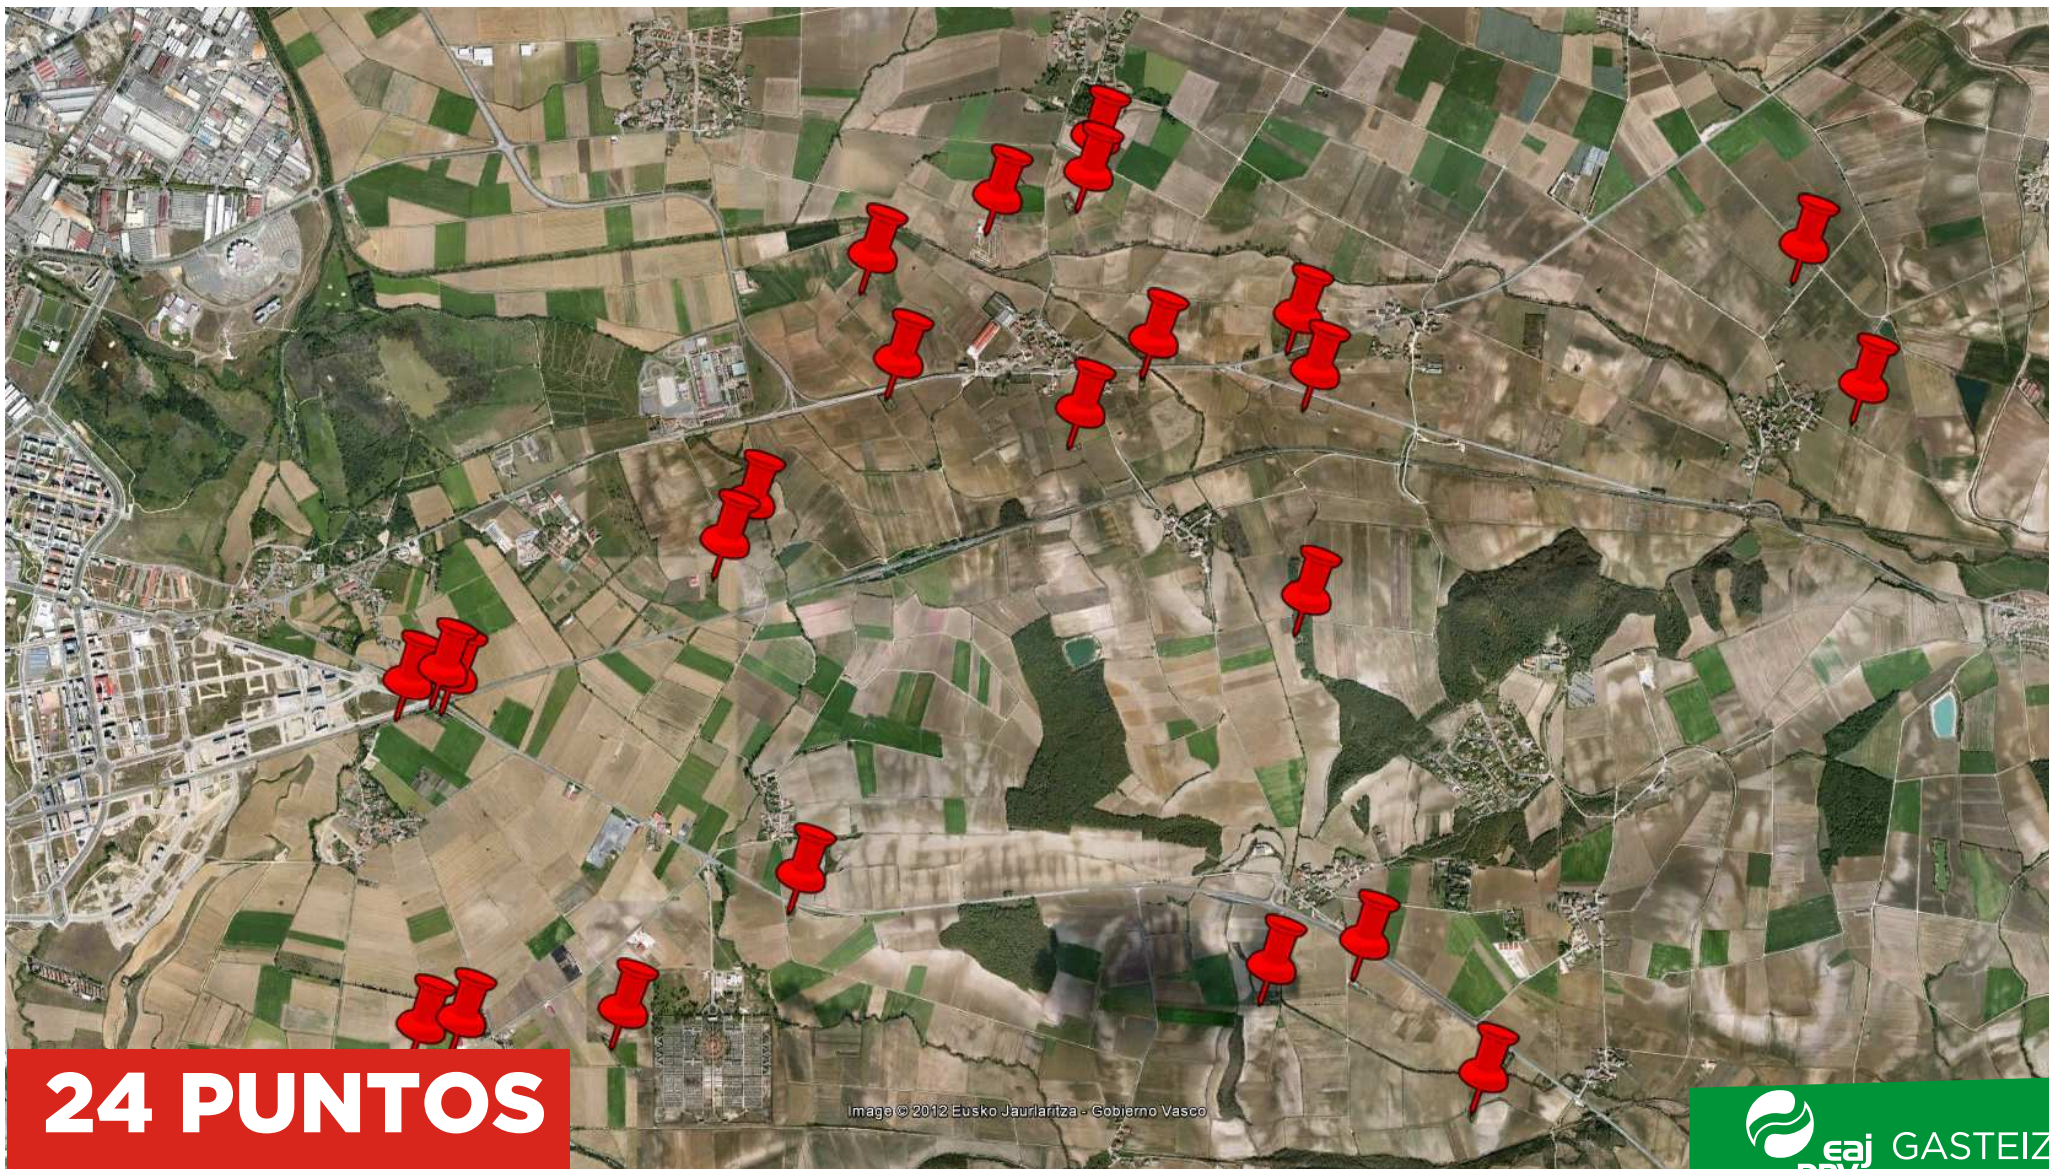

70 PUNTOS NEGROS

DE LA ZONA RURAL
Y EL ENTORNO NATURAL

Análisis de espacios degradados en el
paisaje del municipio de Vitoria-Gasteiz

ej
PNV

GASTEIZ

70 PUNTOS NEGROS

DE LA ZONA RURAL
Y EL ENTORNO NATURAL

Visión global
Ikuspegi orokorra

Image © 2012 Eusko Jaurlaritza - Gobierno Vasco

70 PUNTOS NEGROS

DE LA ZONA RURAL
Y EL ENTORNO NATURAL

Vista de la zona Sur
Hegoaldeko ikuspegia

28 PUNTOS

Image © 2012 Eusko Jaurlaritza - Gobierno Vasco

70 PUNTOS NEGROS

DE LA ZONA RURAL
Y EL ENTORNO NATURAL

Vista de la zona Este
Ekialdeko ikuspegia

24 PUNTOS

Image © 2012 Eusko Jauriaritza - Gobierno Vasco

Cerramientos y construcciones irregulares

Image © 2012 Eusko Jaurlaritzza - Gobierno Vasco