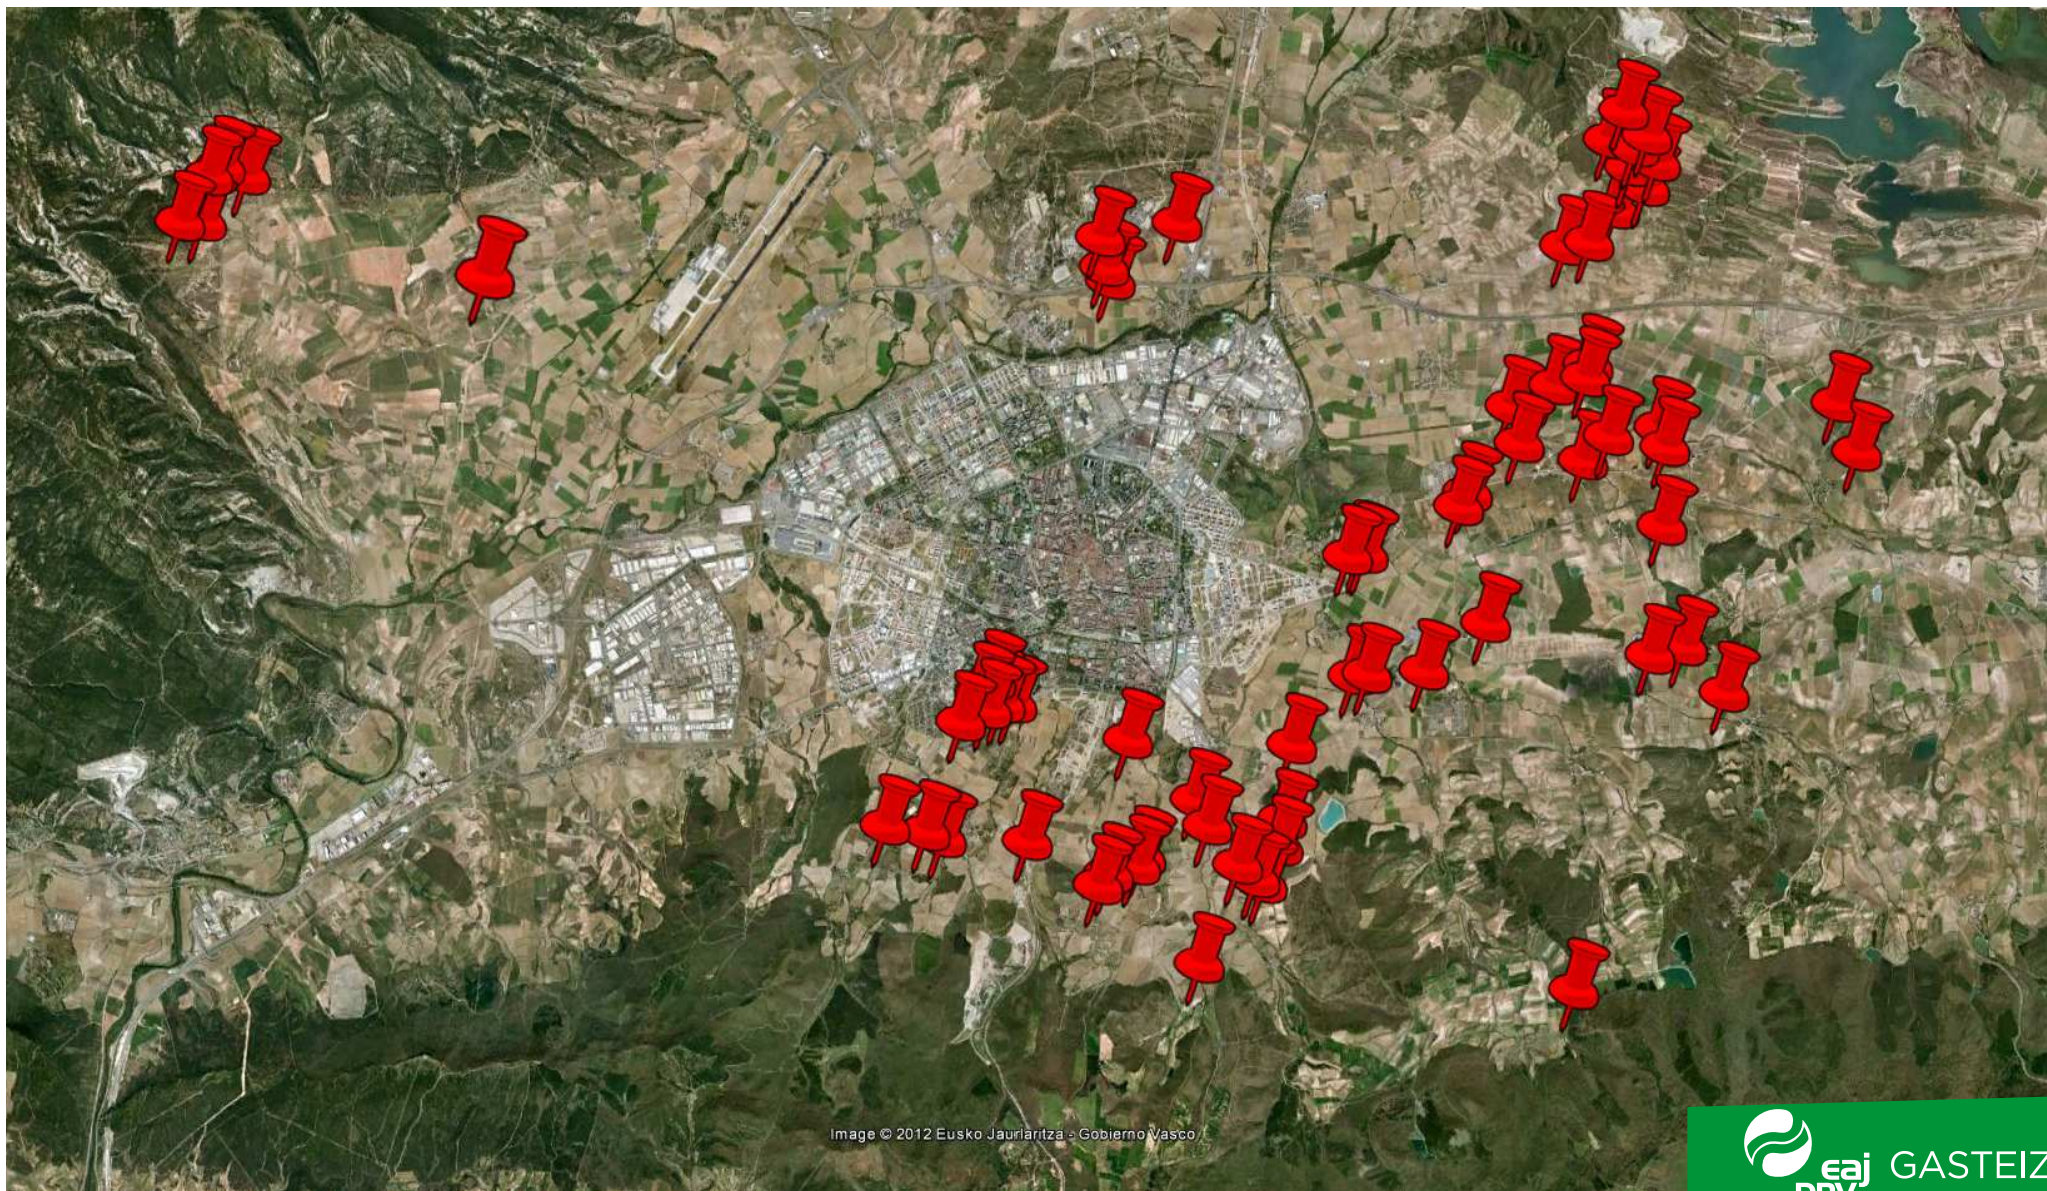

70 PUNTOS NEGROS

DE LA ZONA RURAL
Y EL ENTORNO NATURAL

Análisis de espacios degradados en el
paisaje del municipio de Vitoria-Gasteiz

ej
PNV

GASTEIZ

70 PUNTOS NEGROS

DE LA ZONA RURAL
Y EL ENTORNO NATURAL

Visión global
Ikuspegi orokorra

Image © 2012 Eusko Jaurlaritza - Gobierno Vasco

70 PUNTOS NEGROS

DE LA ZONA RURAL
Y EL ENTORNO NATURAL

Vista de la zona Sur
Hegoaldeko ikuspegia

28 PUNTOS

Image © 2012 Eusko Jaurlaritza - Gobierno Vasco

70 PUNTOS NEGROS

DE LA ZONA RURAL
Y EL ENTORNO NATURAL

Vista de la zona Este
Ekialdeko ikuspegia

24 PUNTOS

Image © 2012 Eusko Jauriaritza - Gobierno Vasco

Cerramientos y construcciones irregulares

Image © 2012 Eusko Jaurlaritzza - Gobierno Vasco